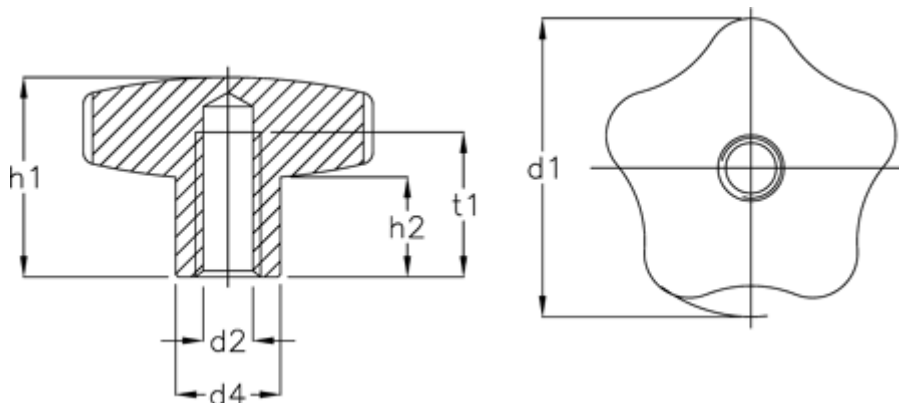

Varenummer: 20546475

Beskrivelse: E+G Håndknop GN 5336-70-M 12-E-PL

Mål

d1	= 70
d2	= M12
d4	= 26
H1	= 46
H2	= 23.0
t1 min.	= 28